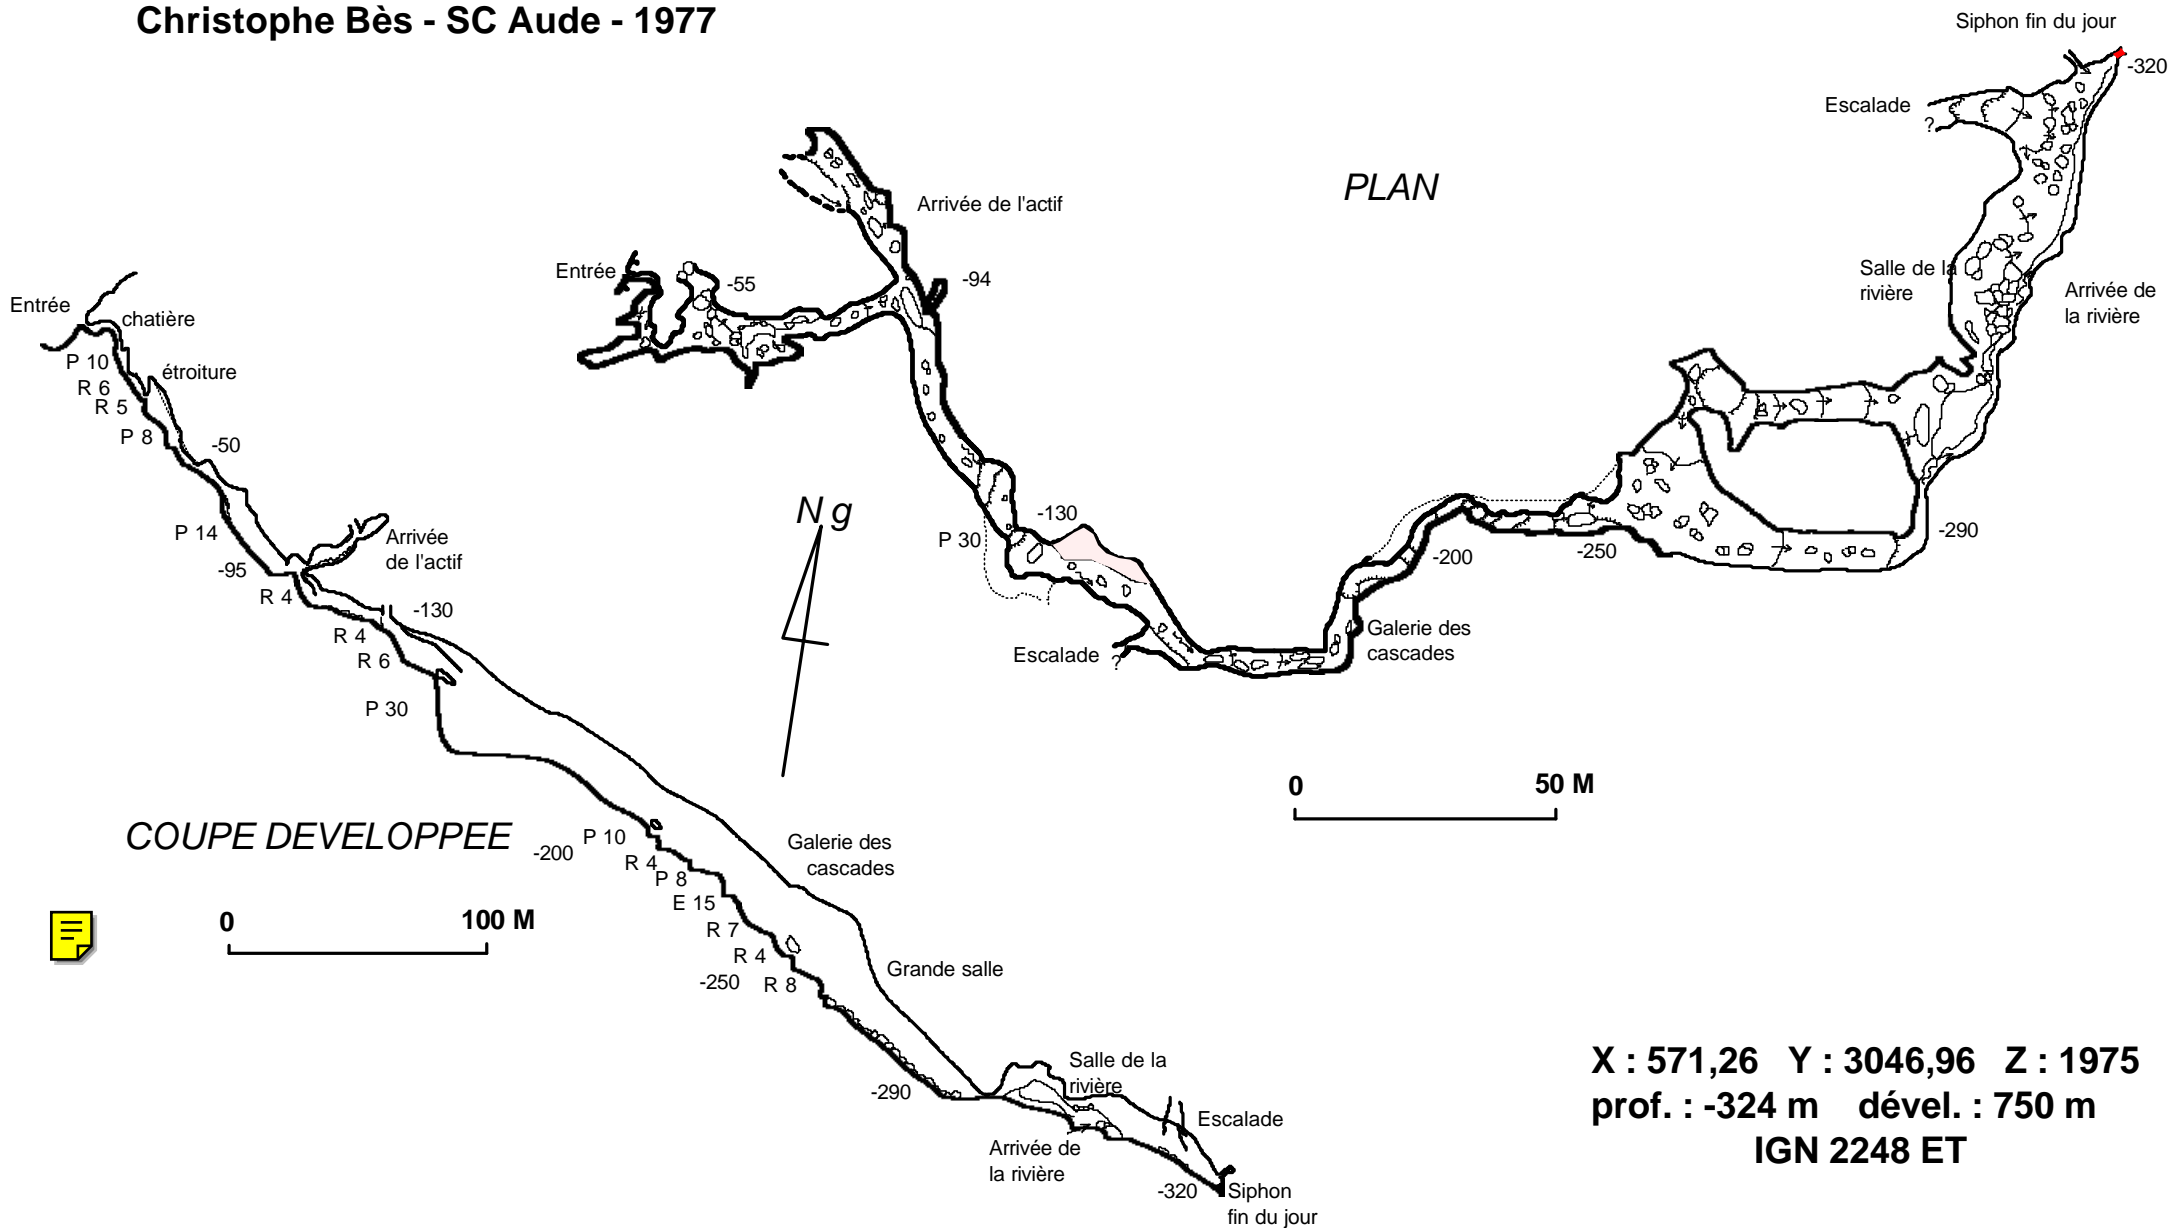

# Gouffre du MOUNEGOU

Mijanès - Ariège

Christophe Bès - SC Aude - 1977

**X : 571,26 Y : 3046,96 Z : 1975**  
**prof. : -324 m dével. : 750 m**  
**IGN 2248 ET**